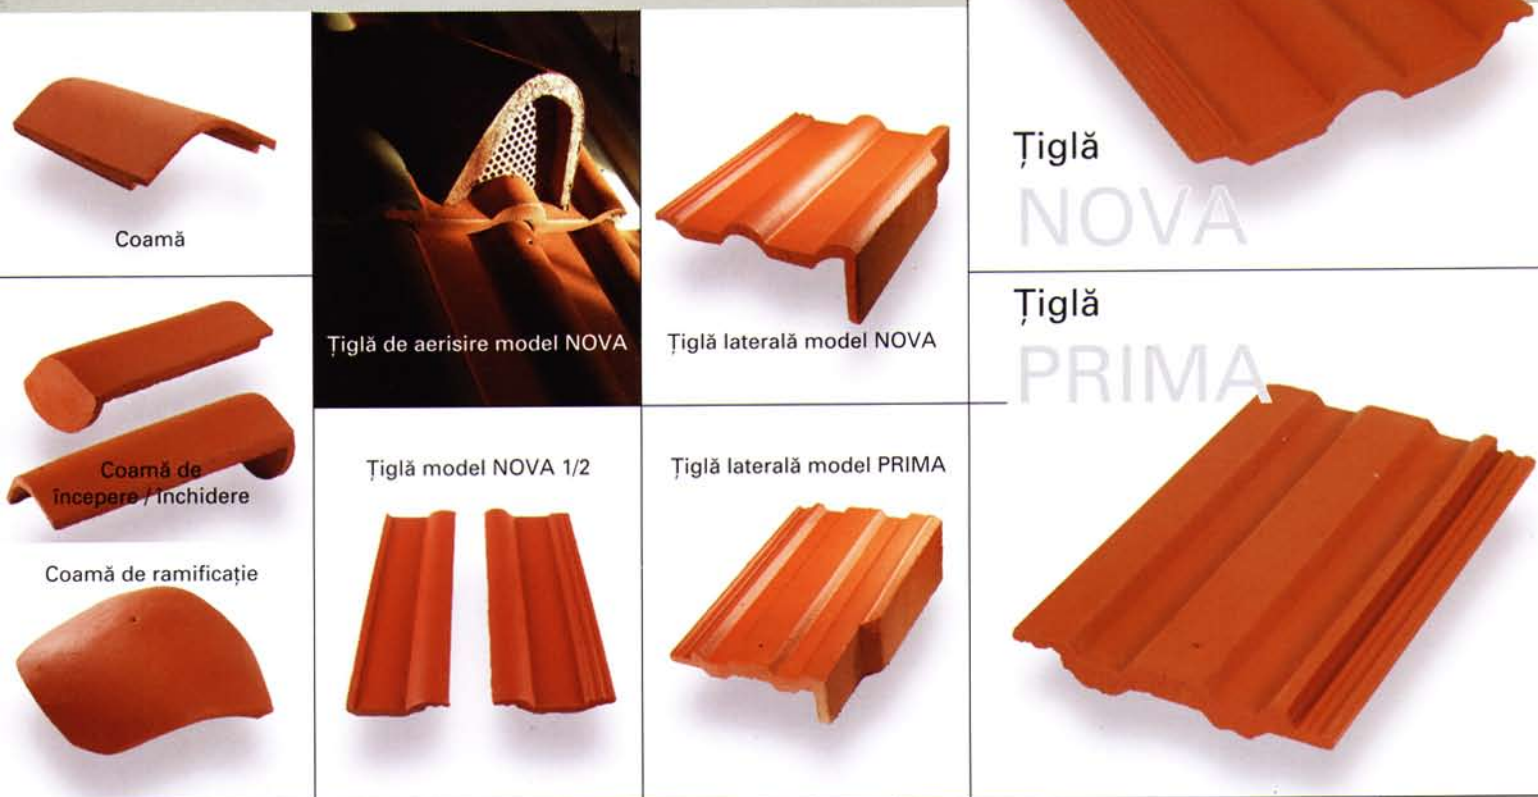

MU-REN

Sistem de acoperire

Catalog de prezentare

Acoperișul din țiglă de beton este soluția ideală nu doar datorită duratei de viață îndelungată, ci și pentru că protejează casa în caz de incendiu, furtuni puternice sau călduri extreme. Este un produs în totalitate ecologic.

Aspectele practice sunt completate de aspectul estetic plăcut, poate unul din cele mai importante considerente în alegerea învelitorii casei tale. Țiglele sunt disponibile într-o varietate largă de culori calde și modele diferite, astfel încât să răspundă unor cerințe arhitecturale variate.

MU-REN

Modele de țigle

Oferta cuprinde modele de țigă clasică și dublu ondulată.

Modelul **PRIMA** este un model tradițional care prin simplitate și eleganță rămâne mereu în actualitate.

Modelul **NOVA** se caracterizează prin armonie și expresivitate. Ondulațiile moderate sunt în concordanță cu noile tendințe arhitecturale din întreaga Europă.