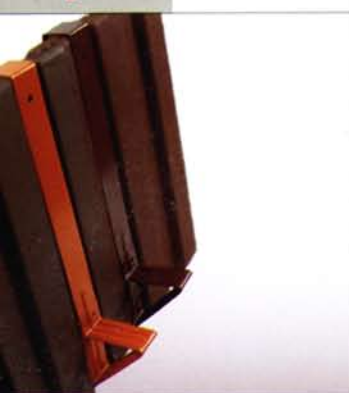

Oferta de țigle de beton este completată cu întreaga paletă de accesorii necesare realizării unor acoperișuri de calitate: țigle transparente, țigle de trecere pentru antenă sau coș de fum, opritoare de zăpadă, sistem complet de jgheaburi și burlane, folii anticondens, elemente de protecție la streășină sau sub coame.

Sistemul complet de acoperire **MU-REN** este garanția unei acoperiri de calitate pentru mai multe generații.

Accesorii acoperiș	Dimensiuni	Necesar
Țiglă transparentă	330 x 420 mm	1 buc., după necesități
Țiglă PVC cu gură de aerisire Venduct	330 x 420 mm	1 buc. / gură de aerisire
Țiglă PVC cu piesă de trecere antenă	330 x 420 mm	1 buc. / ieșire antenă
Racord flexibil	500 mm / 100 / 70	1 buc. / ieșire
Grilaj pentru zăpadă cu suport metalic	1500 x 200 mm	1 buc. / 1,5 ml
Consolă metalică parazăpadă	375 x 35 mm	1,5 - 2,5 buc. / ml
Bandă de aerisire - protecție coamă Rolfix	5000 x 295 mm	1 sul / 5 ml de coamă
Roll O Mat	5000 x 280 mm	1 sul / 5 ml de creastă
Element de aerisire - protecție coamă tip piepten	1000 x 70 (75) mm	1 buc / 1 ml de creastă
Element protecție streășină tip piepten	1000 x (75) mm	1 buc / 1 ml de streășină
Bandă aerisire tip grilaj	5000 x 100 mm	1 sul / 5 ml de streășină
Element etanșare coamă	1000 x 200 x 75 mm	1 buc / 1 ml de coamă
Pazie coș fum	5000 x 300 mm	
Dolie metalică sau PVC	2000 x 500 mm	1 buc / 2 - 4 ml de dolie
Folie de difuzie a vaporilor	1500 m x 750 m	1 rolă / 65 mp de acoperiș
Ferestre de mansardă	dimensiuni diferite	după necesități
Scări retractabile pentru acces în pod	dimensiuni diferite	după necesități
Sistem complet de jgheaburi și burlane