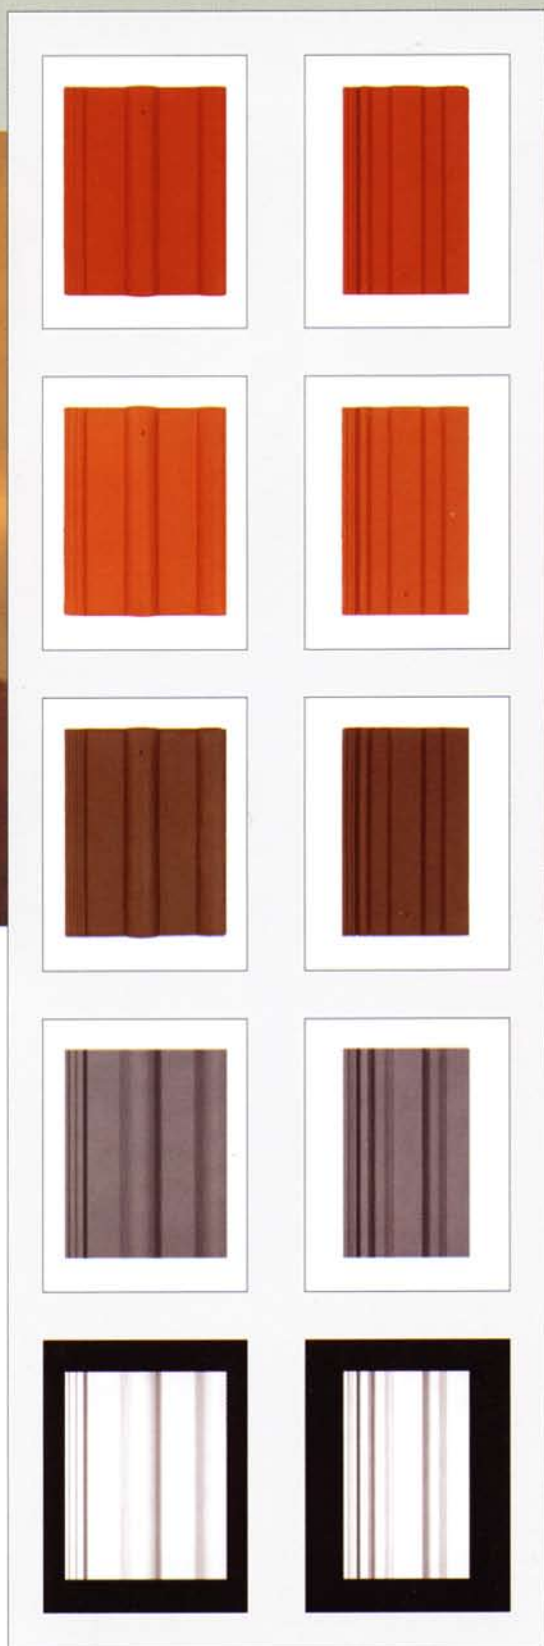

MU-REN

Modele de țigle

Oferta cuprinde modele de țigă clasică și dublu ondulată.

Modelul **PRIMA** este un model tradițional care prin simplitate și eleganță rămâne mereu în actualitate.

Modelul **NOVA** se caracterizează prin armonie și expresivitate. Ondulațiile moderate sunt în concordanță cu noile tendințe arhitecturale din întreaga Europă.

Gama de culori

roșu

cărămiziu

maro

antracit

gri

Țiglele sunt colorate în masă și au două straturi de protecție formate din glazură colorată pe bază de ciment și vopsea acrilică. Cele două straturi asigură impermeabilitatea totală a țiglei și durabilitatea aspectului exterior.